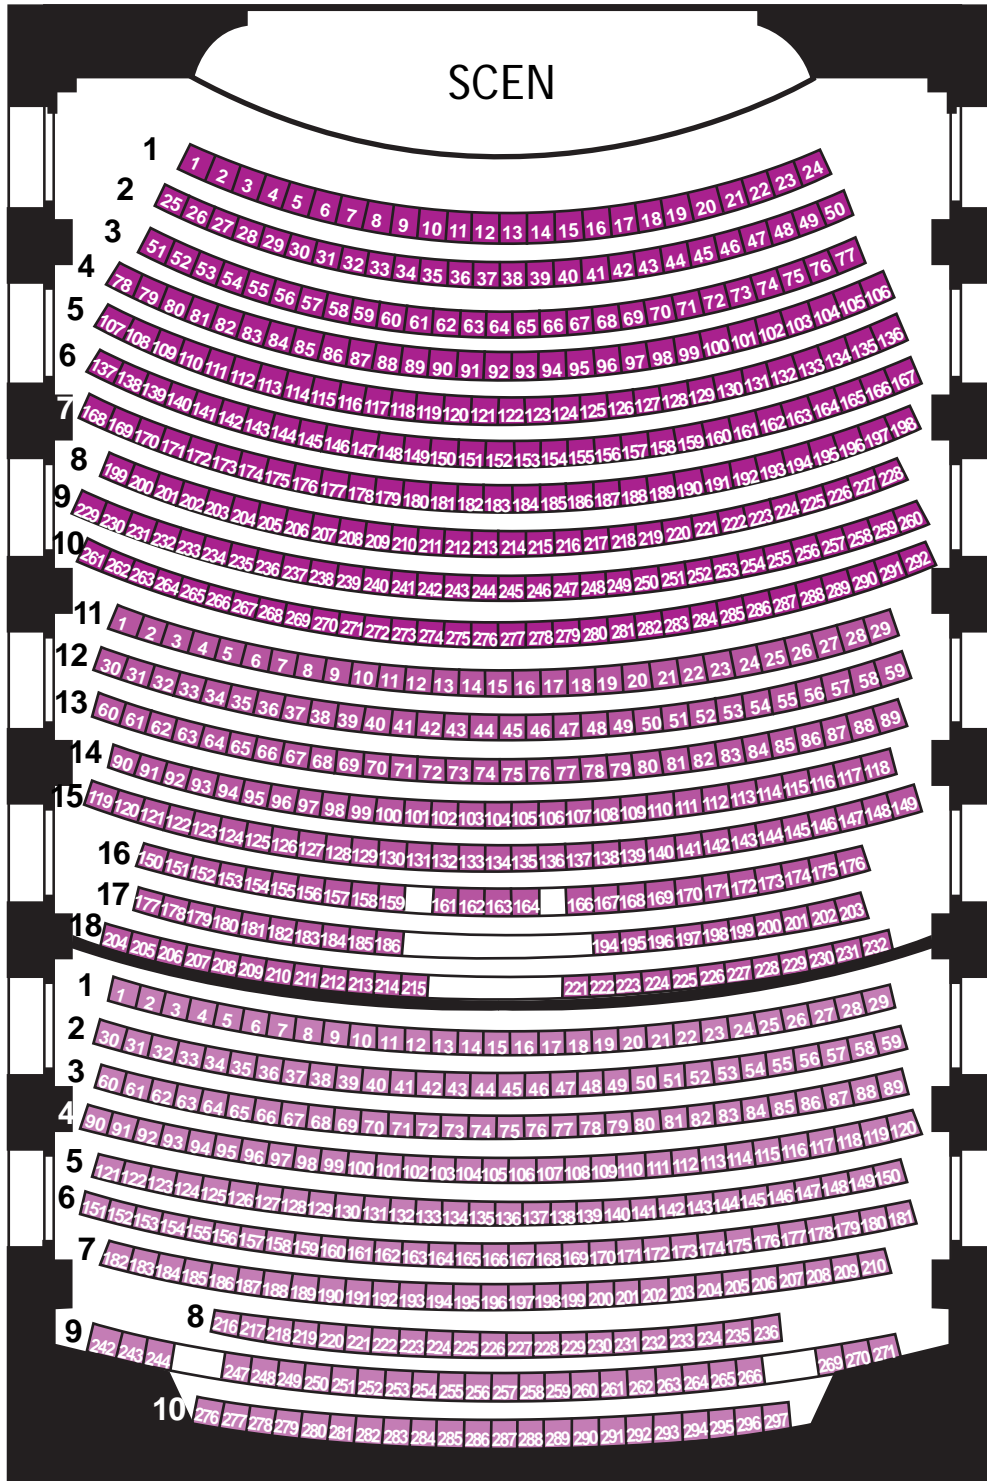

Vänster

Höger

SCEN

Parkett
bänk
1-18

Balkong
bänk
1-10

- 1: 1-24
- 2: 25-50
- 3: 51-77
- 4: 78-106
- 5: 107-136
- 6: 137-167
- 7: 168-198
- 8: 199-228
- 9: 229-260
- 10: 261-292
- 11: 1-29
- 12: 30-59
- 13: 60-89
- 14: 90-118
- 15: 119-149
- 16: 150-176
- 17: 177-203
- 18: 204-232
- 1: 1-29
- 2: 30-59
- 3: 60-89
- 4: 90-120
- 5: 121-150
- 6: 151-181
- 7: 182-210
- 8: 216-236
- 9: 242-271
- 10: 276-297